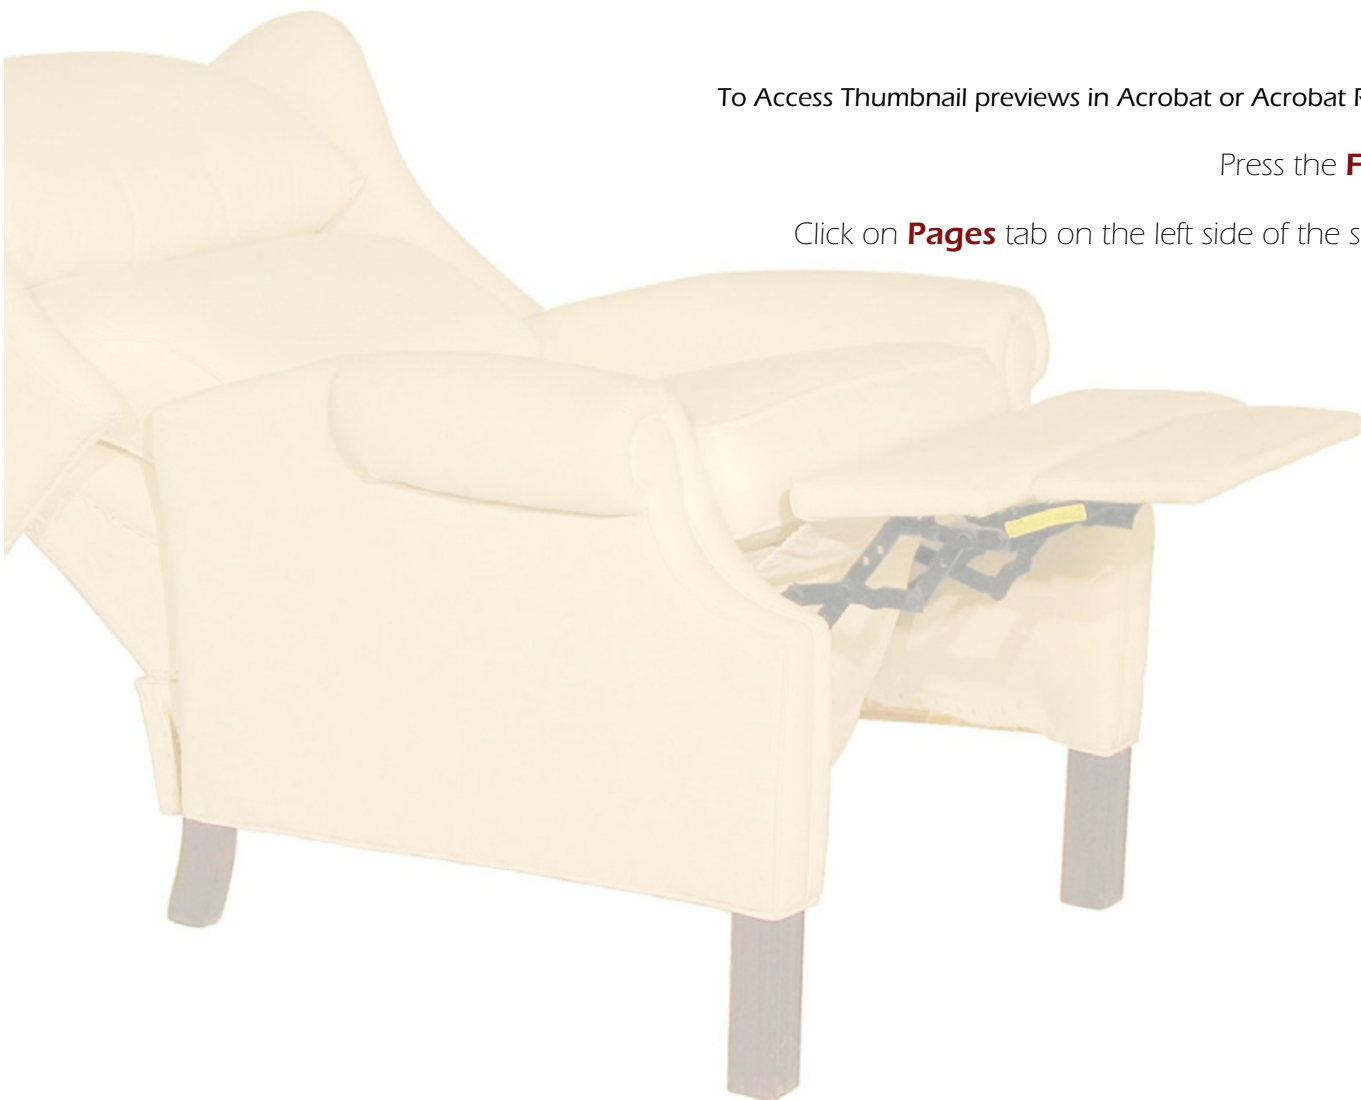

OR

Click on **Pages** tab on the left side of the screen.

**Style #9365**

<b>Style #9365</b>	<b>L</b>	<b>D</b>	<b>H</b>	<b>Seat Height</b>	<b>Seat Depth</b>	<b>Arm Height</b>	<b>Plain 54" Yardage</b>
Recliner	33"	36"	39"	19.5"	19.5"	24.5"	7

**Style # 9370 & 9380**

**9380**

<b>Style # 9370</b> Queen Anne Legs	<b>L</b>	<b>D</b>	<b>H</b>	<b>Seat Height</b>	<b>Seat Depth</b>	<b>Arm Height</b>	<b>Plain 54"</b> <b>Yardage</b>
Recliner Chair	33"	35"	42"	20"	18"	24.5"	9
<b>Style # 9380</b> Chippendale Legs							
Recliner Chair	33"	35"	42"	20"	18"	24.5"	9